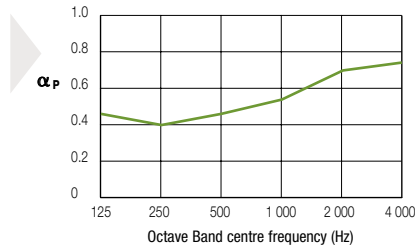

CASA

CASA

CASA	BOARD	TEGULAR	MICROLOOK
	<p>Prelude XL²/TLX 24 mm Prelude Sixty²</p>	<p>Prelude XL²/TLX 24 mm Prelude Sixty²</p>	<p>Prelude XL²/TL 15 mm Interlude XL² 15 mm</p>
600 x 600 x 15 mm	9649 M	9654 M	9658 M
625 x 625 x 15 mm	9649 D	9654 D	
600 x 1200 x 15 mm	9650 M		
625 x 1250 x 15 mm	9650 D		

EN ISO 354 & EN ISO 11654

α_w	NRC	125	250	500	1000	2000	4000	Hz
0.55(H)	0.55	0.45	0.40	0.45	0.55	0.70	0.75	α_p

Class D

EN 20140-9 & EN ISO 717-1

Dncw
35 dB

EEA Euroclass A2-s1, d0
EN 13501-1

EN 12667 & ISO 8301

$\lambda = 0.06 \text{ W/m K}$

95 % RH

$\approx 3.5 \text{ kg/m}^2$

Printed in E.C. on chlorine free paper from sustainable resources.

PC 1405

Please contact our Armstrong Technical Sales group for further details.