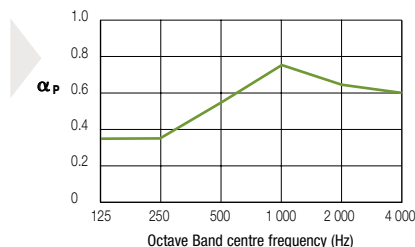

SCALACOUSTIC

SCALACOUSTIC

Recycled Content

Light Reflectance

SCALACOUSTIC	BOARD	PASSO
	<p>Prelude XL²/TLX 24 mm Prelude Sixty²</p>	<p>Prelude XL²/TLX 24 mm Prelude Sixty²</p>
600 x 600 x 12 mm	3070 M	3071 M

EN ISO 354 & EN ISO 11654

α_w	NRC	125	250	500	1000	2000	4000	Hz
0.60	0.55	0.35	0.35	0.55	0.75	0.65	0.60	α_p

Sound Absorption Class = C

EN ISO 10848-2 / EN 20140-9 & EN ISO 717-1

Dncw
32 dB

EN 13501-1

EEA	Euroclass A2-s1, d0
-----	---------------------